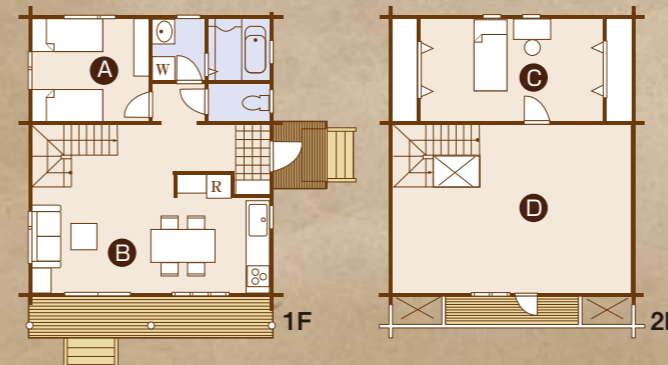

## 白樺 (しらかば)

延べ床面積 104.68㎡ (31.66坪)

1階	53.04㎡ (16.04坪)
2階	51.64㎡ (15.62坪)
テラス	10.68㎡ (3.28坪)
バルコニー	3.42㎡ (1.03坪)

- A 1階にある独立性の高いベッドルームは、2方向に窓があるので開放感があります。
  - B テラスに面したリビングダイニングは、多人数でのパーティーなどにも十分な広さ
  - C 天窓がついた個室は、屋根裏部屋の雰囲気がつぶり
  - D 多目的に使えるオープンロフトは、とても広々とした空間
- ※左右反転が可能です。その他の変更はできません。